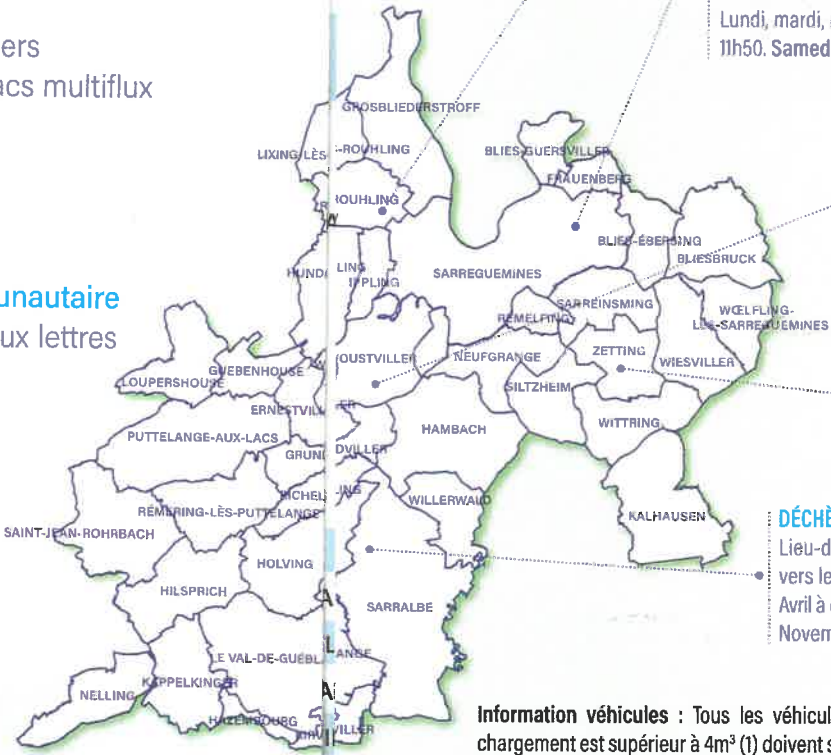

Guide du tri multiflux

Ce guide «déchets» informe les habitants du territoire de la Communauté d'Agglomération Sarreguemines Confluences des démarches à suivre pour la gestion de leurs déchets et fournit des renseignements pratiques. Vous y trouverez :

- Le calendrier de collecte des déchets ménagers
- Le calendrier des dates de distribution des sacs multiflux
- Les coordonnées des déchèteries
- Les consignes pour bien trier ses déchets

Vous pouvez également retrouver ces informations sur www.agglo-sarreguemines.fr et dans le journal communautaire «Entre Sarre&Blies», distribué dans toutes les boîtes aux lettres des habitants des 38 communes de l'Agglo.

Le meilleur déchet est celui qu'on ne produit pas !